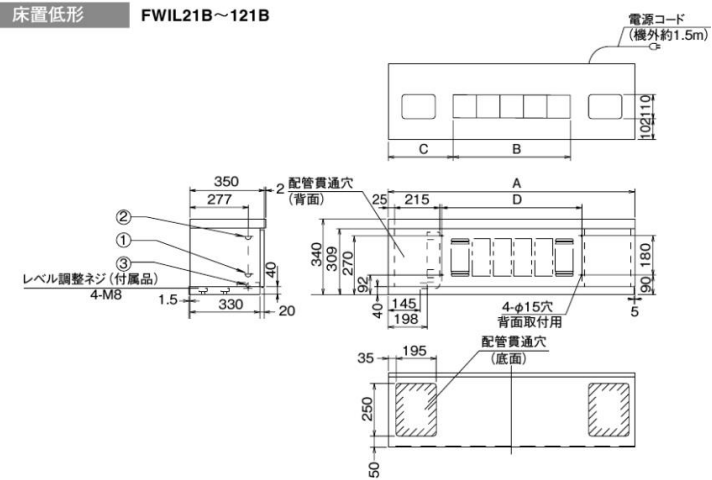

床置低形/床置埋込低形 受注生産品

FWIL/FWILM

性能特性…P.80 オプションリスト…P.101

- 静粛シロコファンを採用した静かな運転音。
- 床置低形は高さ34cm、奥行35cmの低形コンパクト設計。窓スペースの大きなオフィスビルのペリメーター部にもすっきり収まります。
- 窓を広くとりたい場合のペリメーター処理に適した床置埋込低形。

■ 外形図 (単位:mm)

注) 配管勝手は左配管が標準ですが、コイルその他の部品の組替えによって、現地で右配管に変更することが可能です。

■ 寸法表 (単位:mm)

機種名	A	B	C	D
FWIL21B	1010	442	284	510
FWIL31B	1160	553	303.5	660
FWIL41B	1310	664	323	810
FWIL61B	1620	995	312.5	1120
FWIL81B	2090	1378	356	1590
FWIL121B	2430	1820	305	1930

- ① 水入口 PT³/₄メネジ
- ② 水出口 PT³/₄メネジ
- ③ ドレン出口 PT³/₄オネジ

床置埋込低形 FWILM21B~121B

注) 配管勝手は左配管が標準ですが、コイルその他の部品の組替えによって、現地で右配管に変更することが可能です。

■ 寸法表 (単位:mm)

機種名	A	B	C	D	E
FWILM21B	530	420	3×100= 300	510	4
FWILM31B	680	570	5×100= 500	660	6
FWILM41B	830	720	6×100= 600	810	7
FWILM61B	1140	1030	9×100= 900	1120	10
FWILM81B	1610	1500	14×100=1400	1590	15
FWILM121B	1950	1840	18×100=1800	1930	19