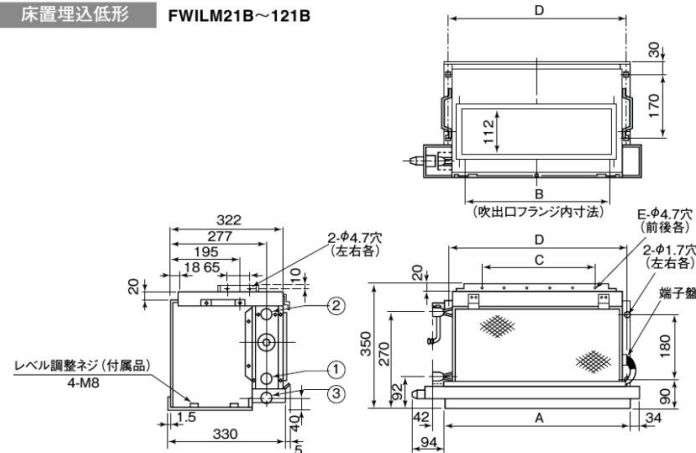

床置低形/床置埋込低形 受注生産品

FWIL/FWILM

性能特性…P.80 オプションリスト…P.101

- 静粛シロコファンを採用した静かな運転音。
- 床置低形は高さ34cm、奥行35cmの低形コンパクト設計。窓スペースの大きなオフィスビルのペリメーター部にもすっきり収まります。
- 窓を広くとりたい場合のペリメーター処理に適した床置埋込低形。

■ 外形図 (単位:mm)

注) 配管勝手は左配管が標準ですが、コイルその他の部品の組替えによって、現地で右配管に変更することが可能です。

■ 寸法表 (単位:mm)

機種名	A	B	C	D
FWIL21B	1010	442	284	510
FWIL31B	1160	553	303.5	660
FWIL41B	1310	664	323	810
FWIL61B	1620	995	312.5	1120
FWIL81B	2090	1378	356	1590
FWIL121B	2430	1820	305	1930

- ① 水入口 PT³/₄メネジ
- ② 水出口 PT³/₄メネジ
- ③ ドレン出口 PT³/₄オネジ

床置埋込低形 FWILM21B~121B

注) 配管勝手は左配管が標準ですが、コイルその他の部品の組替えによって、現地で右配管に変更することが可能です。

■ 寸法表 (単位:mm)

機種名	A	B	C	D	E
FWILM21B	530	420	3×100= 300	510	4
FWILM31B	680	570	5×100= 500	660	6
FWILM41B	830	720	6×100= 600	810	7
FWILM61B	1140	1030	9×100= 900	1120	10
FWILM81B	1610	1500	14×100=1400	1590	15
FWILM121B	1950	1840	18×100=1800	1930	19